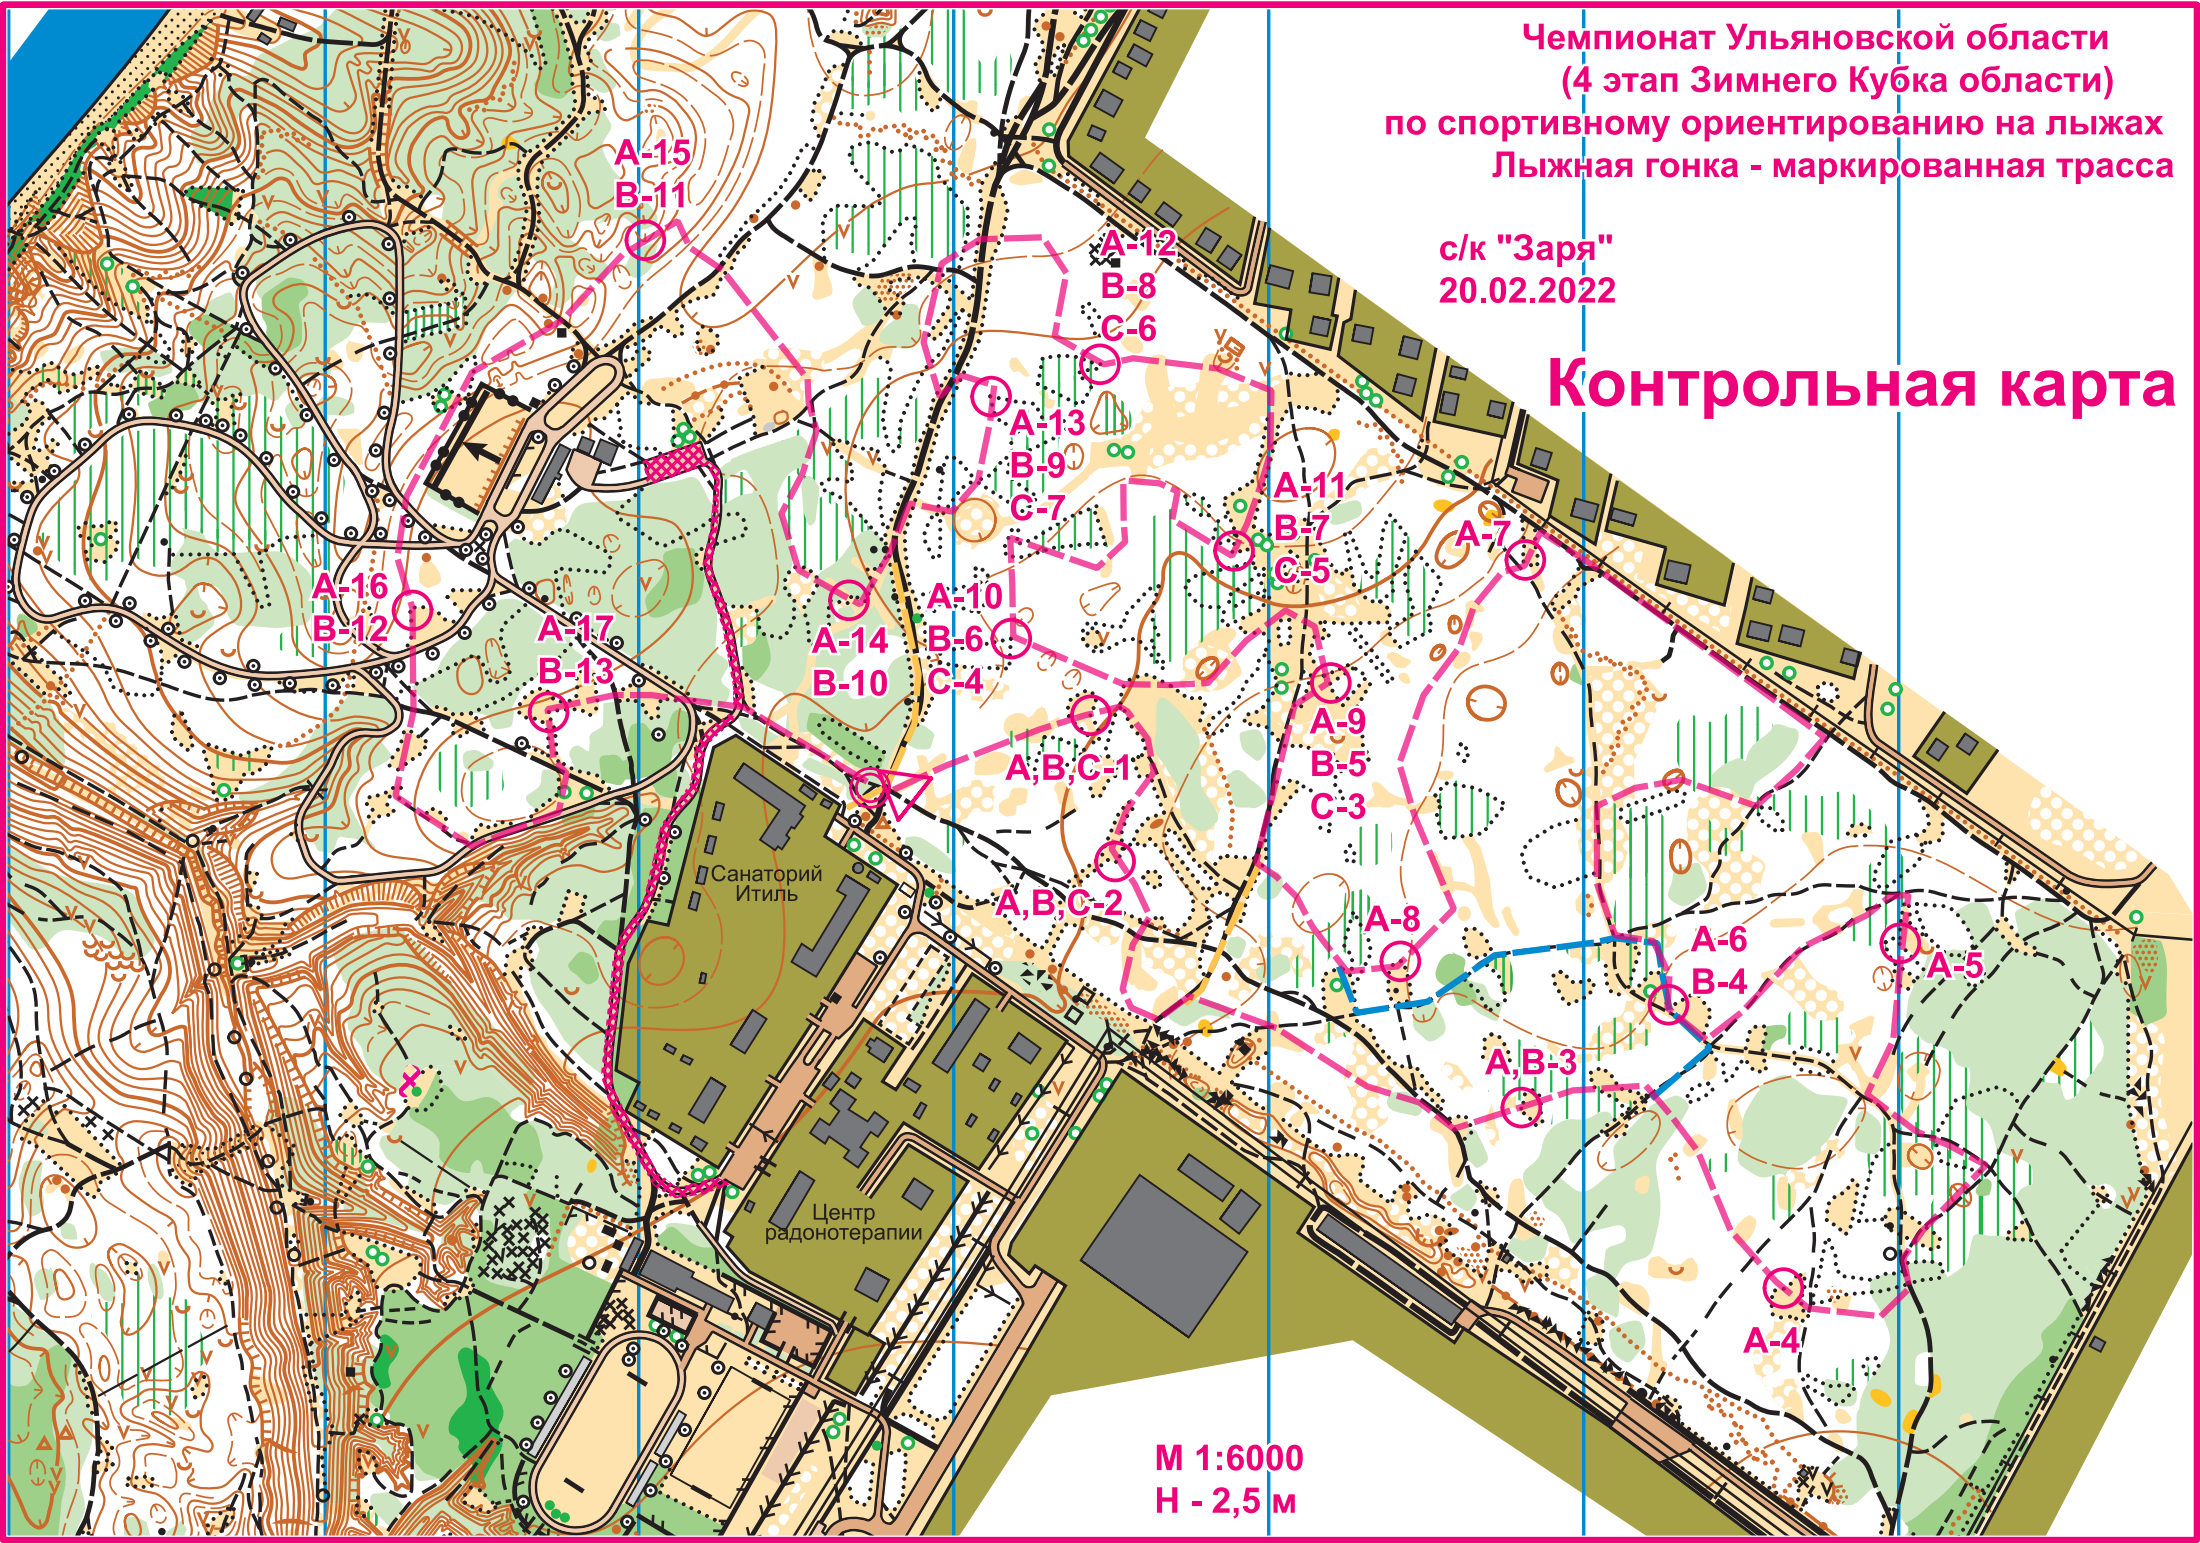

Чемпионат Ульяновской области  
(4 этап Зимнего Кубка области)  
по спортивному ориентированию на лыжах  
Лыжная гонка - маркированная трасса

с/к "Заря"  
20.02.2022

Контрольная карта

М 1:6000  
Н - 2,5 м