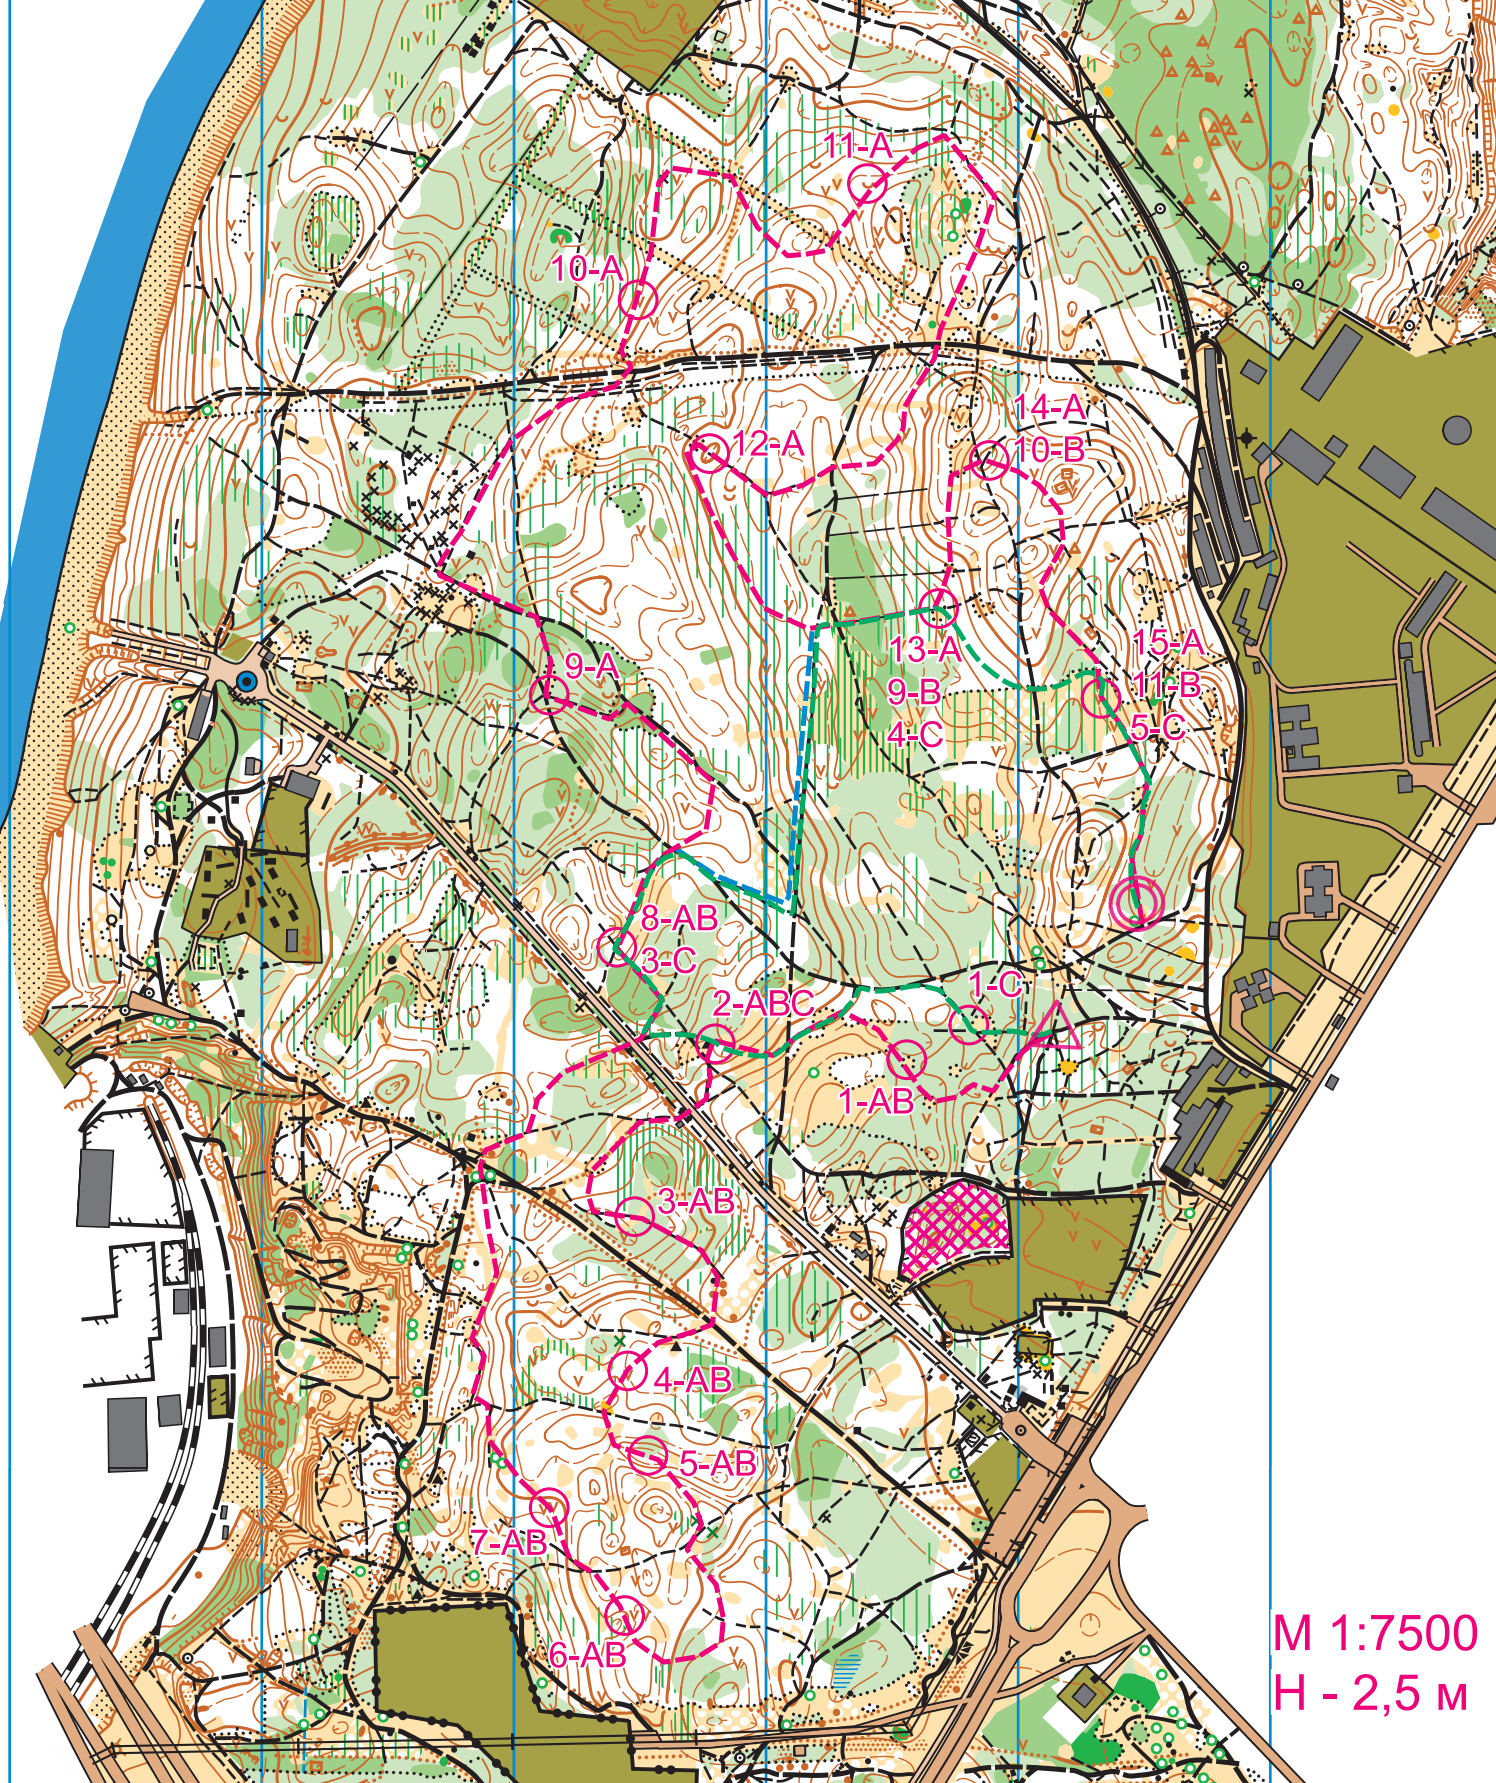

# Чемпионат и Первенство Ульяновской области (5 этап Зимнего Кубка)

Парк 40-лет ВЛКСМ  
26 февраля 2023 г.

Контрольная карта

М 1:7500  
Н - 2,5 м