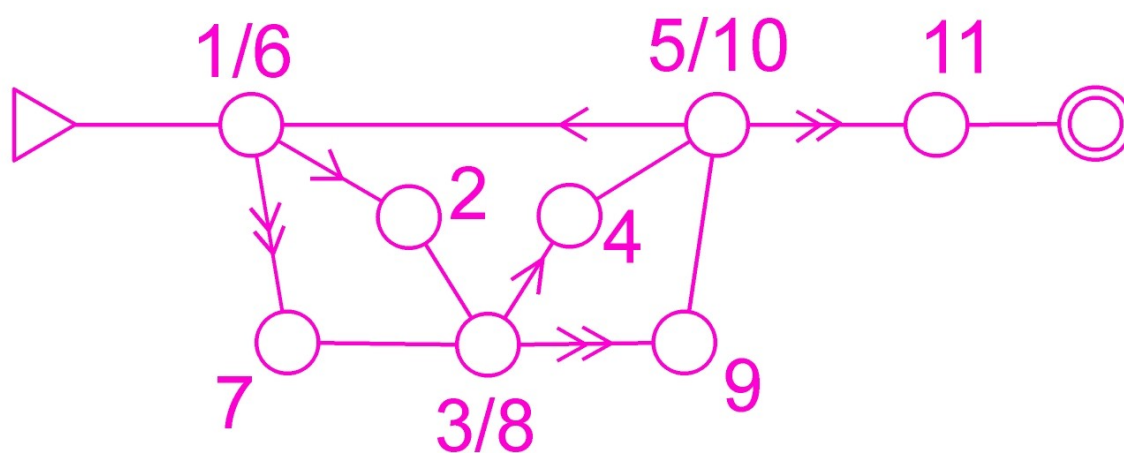

Аварийный азимут 270 градусов (запад).

ПАРАМЕТРЫ ДИСТАНЦИЙ:

группа	длина дистанции	КОЛ-ВО КП	вид рассеивания	время старта
ДТР		6	ВЫБОР	11:10
М-10 Ж-10	1,8 км	10	бабочка	11:10
М-12	2 км	10	бабочка	11:05
Ж-12	2 км	10	бабочка	11:10
М-14 М-60	3,2 км	14	двойная бабочка	11:00
Ж-14 Ж-60	2,6 км	13	бабочка	11:05
М-16	4,0 км	18	двойная бабочка	11:00
Ж-16 Ж-50	3,2 км	14	двойная бабочка	11:10
М-18 М-40	4,6 км	16	двойная бабочка	11:05
М-21 М-30	5,2 км	17	двойная бабочка	11:00
Ж-21 Ж-30	4,6 км	16	двойная бабочка	11:10
Ж-18 Ж-40 М-50	4,0 км	18	двойная бабочка	11:10
Открытая	2,6 км	13	бабочка	11:10

Для группы **ДТР и участников Рогейна**, желающих пробежать ориентирование, будет **ВЫБОР** из всех КП.
Первого обязательного КП нет, последний КП - №100.

Для групп МЖ-10, МЖ-12, Ж-14, Ж-60 и Открытая использован **вид рассеивания «Бабочка»**:

Для остальных групп использован **вид рассеивания «Двойная бабочка»**:

(примерная планировка рассеивания, стрелок в карте не будет)