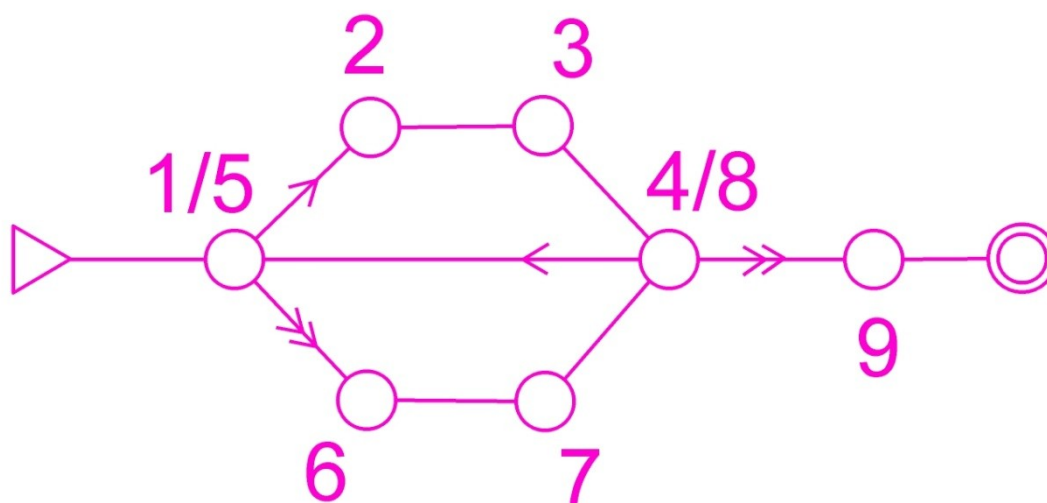

Легенды КП впечатаны в карту.

Отметка электронная, система SportIDENT.

Карта составлена в 2022 г. в знаках ISSprOM 2019.

Масштаб карты 1: 4000, сечение рельефа–5 м, Формат А4.

Контрольное время – 1,5 часа для всех групп.

Аварийный азимут 270 градусов (запад).

ПАРАМЕТРЫ ДИСТАНЦИЙ:

группа	длина дистанции	КОЛ-ВО КП	вид рассеивания	время старта
ДТР		6	ВЫБОР	11:10
М-10 Ж-10	1,8 км	10	бабочка	11:10
М-12	2 км	10	бабочка	11:05
Ж-12	2 км	10	бабочка	11:10
М-14 М-60	3,2 км	14	двойная бабочка	11:00
Ж-14 Ж-60	2,6 км	13	бабочка	11:05
М-16	4,0 км	18	двойная бабочка	11:00
Ж-16 Ж-50	3,2 км	14	двойная бабочка	11:10
М-18 М-40	4,6 км	16	двойная бабочка	11:05
М-21 М-30	5,2 км	17	двойная бабочка	11:00
Ж-21 Ж-30	4,6 км	16	двойная бабочка	11:10
Ж-18 Ж-40 М-50	4,0 км	18	двойная бабочка	11:10
Открытая	2,6 км	13	бабочка	11:10

Для группы **ДТР и участников Рогейна**, желающих пробежать ориентирование, будет **ВЫБОР** из всех КП.
Первого обязательного КП нет, последний КП - №100.

Для групп МЖ-10, МЖ-12, Ж-14, Ж-60 и Открытая использован **вид рассеивания «Бабочка»**:

Для остальных групп использован **вид рассеивания «Двойная бабочка»**:

(примерная планировка рассеивания, стрелок в карте не будет)