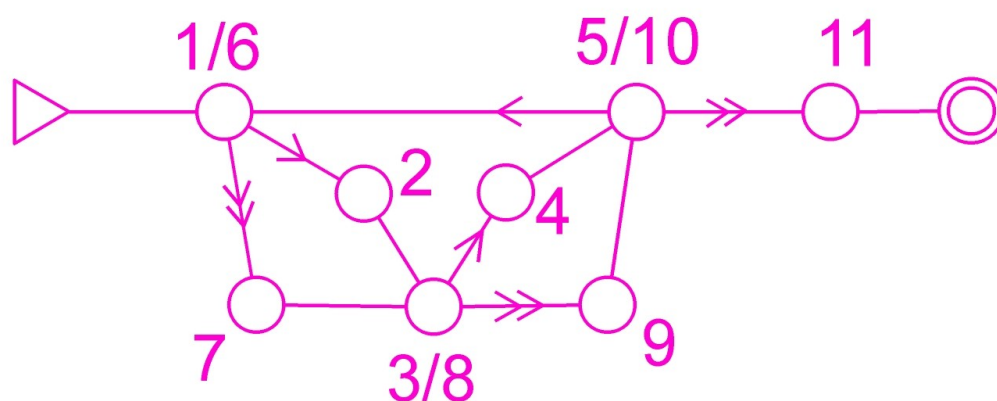

Масштаб карты **1: 5000**, сечение рельефа–**2,5 м**, Формат **A4**.

Контрольное время: для групп **МЖ-14** - 1 час,

для остальных групп - 1,5 часа.

Аварийный азимут **0 градусов** (север).

Предварительные ПАРАМЕТРЫ ДИСТАНЦИЙ:

группа	длина дистанции	кол-во КП	вид рассеивания	время старта
М-14	2,0 км	11	бабочка	21:30
Ж-14	1,8 км	10	бабочка	21:30
Ж-17	3,0 км	14	двойная бабочка	21:40
М-17	3,5 км	17	двойная бабочка	21:40
Ж-21	3,5 км	17	двойная бабочка	22:00
М-21	4,5 км	17	двойная бабочка	22:00
Ж-45	3,0 км	14	двойная бабочка	21:50
М-45	3,5 км	17	двойная бабочка	21:50

Для групп МЖ-14 использован вид рассеивания «Бабочка»:

Для остальных групп использован вид рассеивания «Двойная бабочка»:

(примерная планировка рассеивания, стрелок в карте не будет)

Заявка и оплата взноса осуществляется на месте старта с 20:00 до 21:00.

Место старта – финиша: