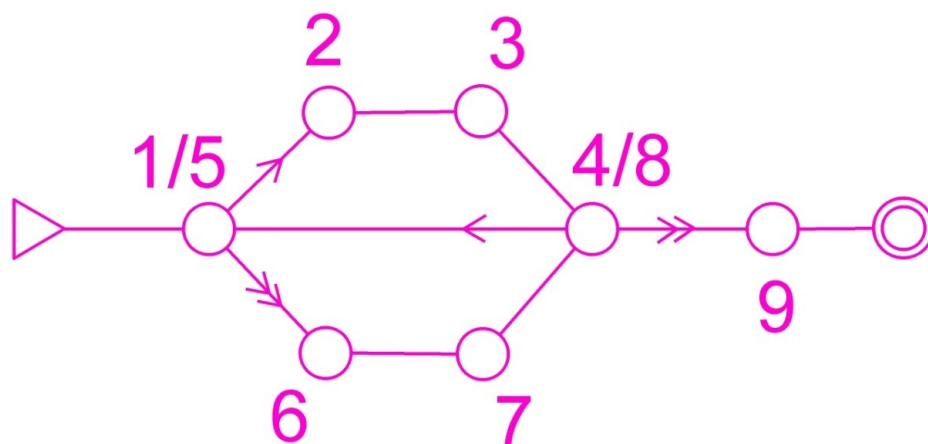

Масштаб карты **1: 5000**, сечение рельефа–**2,5 м**, Формат **A4**.

Контрольное время: для групп **МЖ-14** - 1 час,

для остальных групп - 1,5 часа.

Аварийный азимут **0 градусов** (север).

Предварительные ПАРАМЕТРЫ ДИСТАНЦИЙ:

группа	длина дистанции	кол-во КП	вид рассеивания	время старта
М-14	2,0 км	11	бабочка	21:30
Ж-14	1,8 км	10	бабочка	21:30
Ж-17	3,0 км	14	двойная бабочка	21:40
М-17	3,5 км	17	двойная бабочка	21:40
Ж-21	3,5 км	17	двойная бабочка	22:00
М-21	4,5 км	17	двойная бабочка	22:00
Ж-45	3,0 км	14	двойная бабочка	21:50
М-45	3,5 км	17	двойная бабочка	21:50

Для групп МЖ-14 использован вид рассеивания «Бабочка»:

Для остальных групп использован вид рассеивания «Двойная бабочка»:

(примерная планировка рассеивания, стрелок в карте не будет)

Заявка и оплата взноса осуществляется на месте старта с 20:00 до 21:00.

Место старта – финиша: