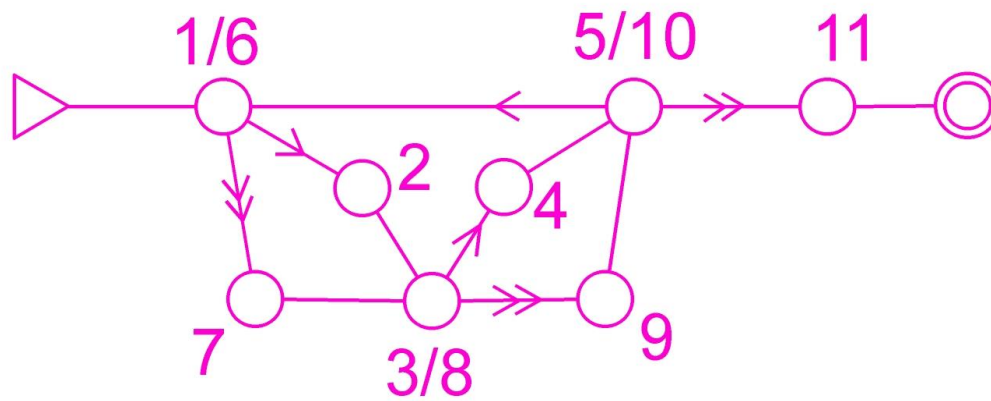

ТЕХНИЧЕСКАЯ ИНФОРМАЦИЯ

НОЧНОЕ ОРИЕНТИРОВАНИЕ

р.п. Силикатный, пятница 12 июля 2024 года

Кросс – спринт- общий старт

К самостоятельному участию допускаются дети с **12 лет**, участники группы **МЖ-14** обязаны выходить на старт с заряженными телефонами!

Отметка электронная, система SportIDENT.

Карта составлена в 2019 г., корректировка 2023-2024 года.

Масштаб карты **1: 5000**, сечение рельефа–**2,5 м**, Формат **A4**.

Контрольное время: для групп ДТР и МЖ-14 - 1 час,
для остальных групп - 1,5 часа.

Аварийный азимут **0 градусов** (север).

До пункта «К» - 150м. От последнего КП до финиша – 100м.

Примеры видов рассеивания:

«Бабочка»:

«Двойная бабочка»:

Это примерная планировка рассеивания, стрелок в карте не будет!
И это просто пример!!! Пример может немного отличаться от
действительности, будьте внимательнее :)

ПАРАМЕТРЫ ДИСТАНЦИЙ:

группа	длина дистанции	кол-во КП	вид рассеивания	время старта
М-14	1,5	9	бабочка	21:40
Ж-14	1,5	9	бабочка	21:30
Ж-17	2,3	12	бабочка	21:35
М-17	2,3	12	бабочка	21:50
Ж-21	3,2	18	бабочка	21:55
М-21	3,8	19	двойная бабочка	22:00
Ж-40	2,3	12	бабочка	21:45
М-40	3,2	18	бабочка	21:45
ДТР	1,1	6	-	Свободный старт с 21:31 до 21:46 (интервал 30 сек)