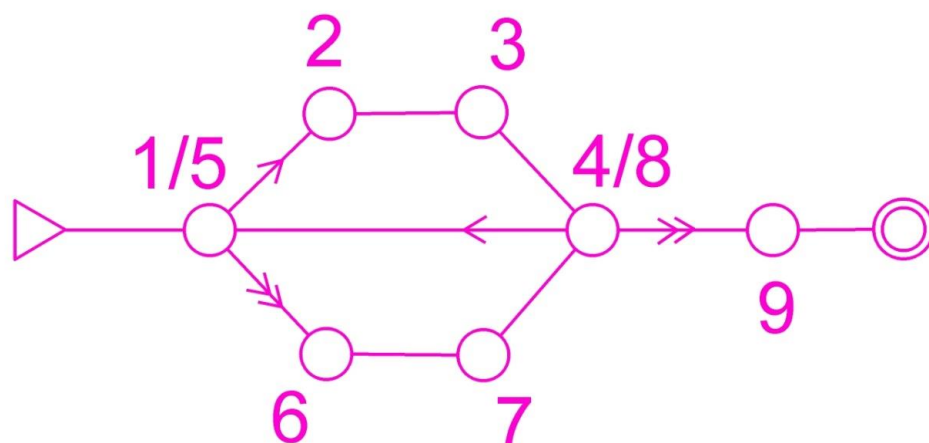

ТЕХНИЧЕСКАЯ ИНФОРМАЦИЯ

НОЧНОЕ ОРИЕНТИРОВАНИЕ

р.п. Силикатный, пятница 12 июля 2024 года

Кросс – спринт- общий старт

К самостоятельному участию допускаются дети с **12 лет**, участники группы **МЖ-14** обязаны выходить на старт с заряженными телефонами!

Отметка электронная, система SportIDENT.

Карта составлена в 2019 г., корректировка 2023-2024 года.

Масштаб карты **1: 5000**, сечение рельефа–**2,5 м**, Формат **A4**.

Контрольное время: для групп ДТР и МЖ-14 - 1 час,
для остальных групп - 1,5 часа.

Аварийный азимут **0 градусов** (север).

До пункта «К» - 150м. От последнего КП до финиша – 100м.

Примеры видов рассеивания:

«Бабочка»:

«Двойная бабочка»:

Это примерная планировка рассеивания, стрелок в карте не будет!
И это просто пример!!! Пример может немного отличаться от
действительности, будьте внимательнее :)

ПАРАМЕТРЫ ДИСТАНЦИЙ:

группа	длина дистанции	кол-во КП	вид рассеивания	время старта
М-14	1,5	9	бабочка	21:40
Ж-14	1,5	9	бабочка	21:30
Ж-17	2,3	12	бабочка	21:35
М-17	2,3	12	бабочка	21:50
Ж-21	3,2	18	бабочка	21:55
М-21	3,8	19	двойная бабочка	22:00
Ж-40	2,3	12	бабочка	21:45
М-40	3,2	18	бабочка	21:45
ДТР	1,1	6	-	Свободный старт с 21:31 до 21:46 (интервал 30 сек)